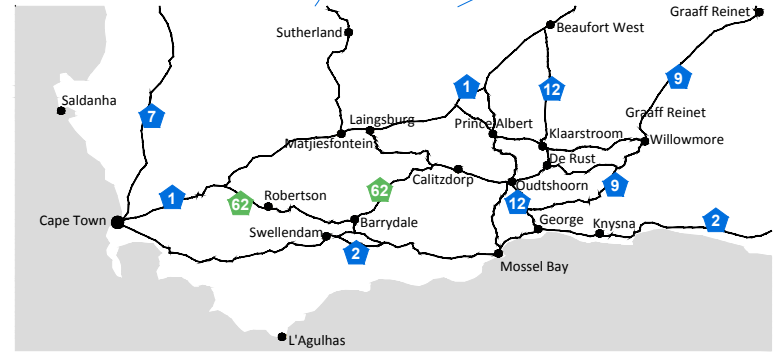

# KLEIN KAROO HERITAGE / ECO TRAIL

[www.derustheritage.org.za](http://www.derustheritage.org.za)

Distances km	Oudtshoorn	De Rust	Klaarstroom	Prince Albert	Calitzdorp
Oudtshoorn	•	35	57	113*	50
De Rust	34	•	23	75	84
Klaarstroom	57	23	•	52	107
Prince Albert	113*	75	52	•	84
Calitzdorp	50	84	107	84	•

\*via Meiringspoort