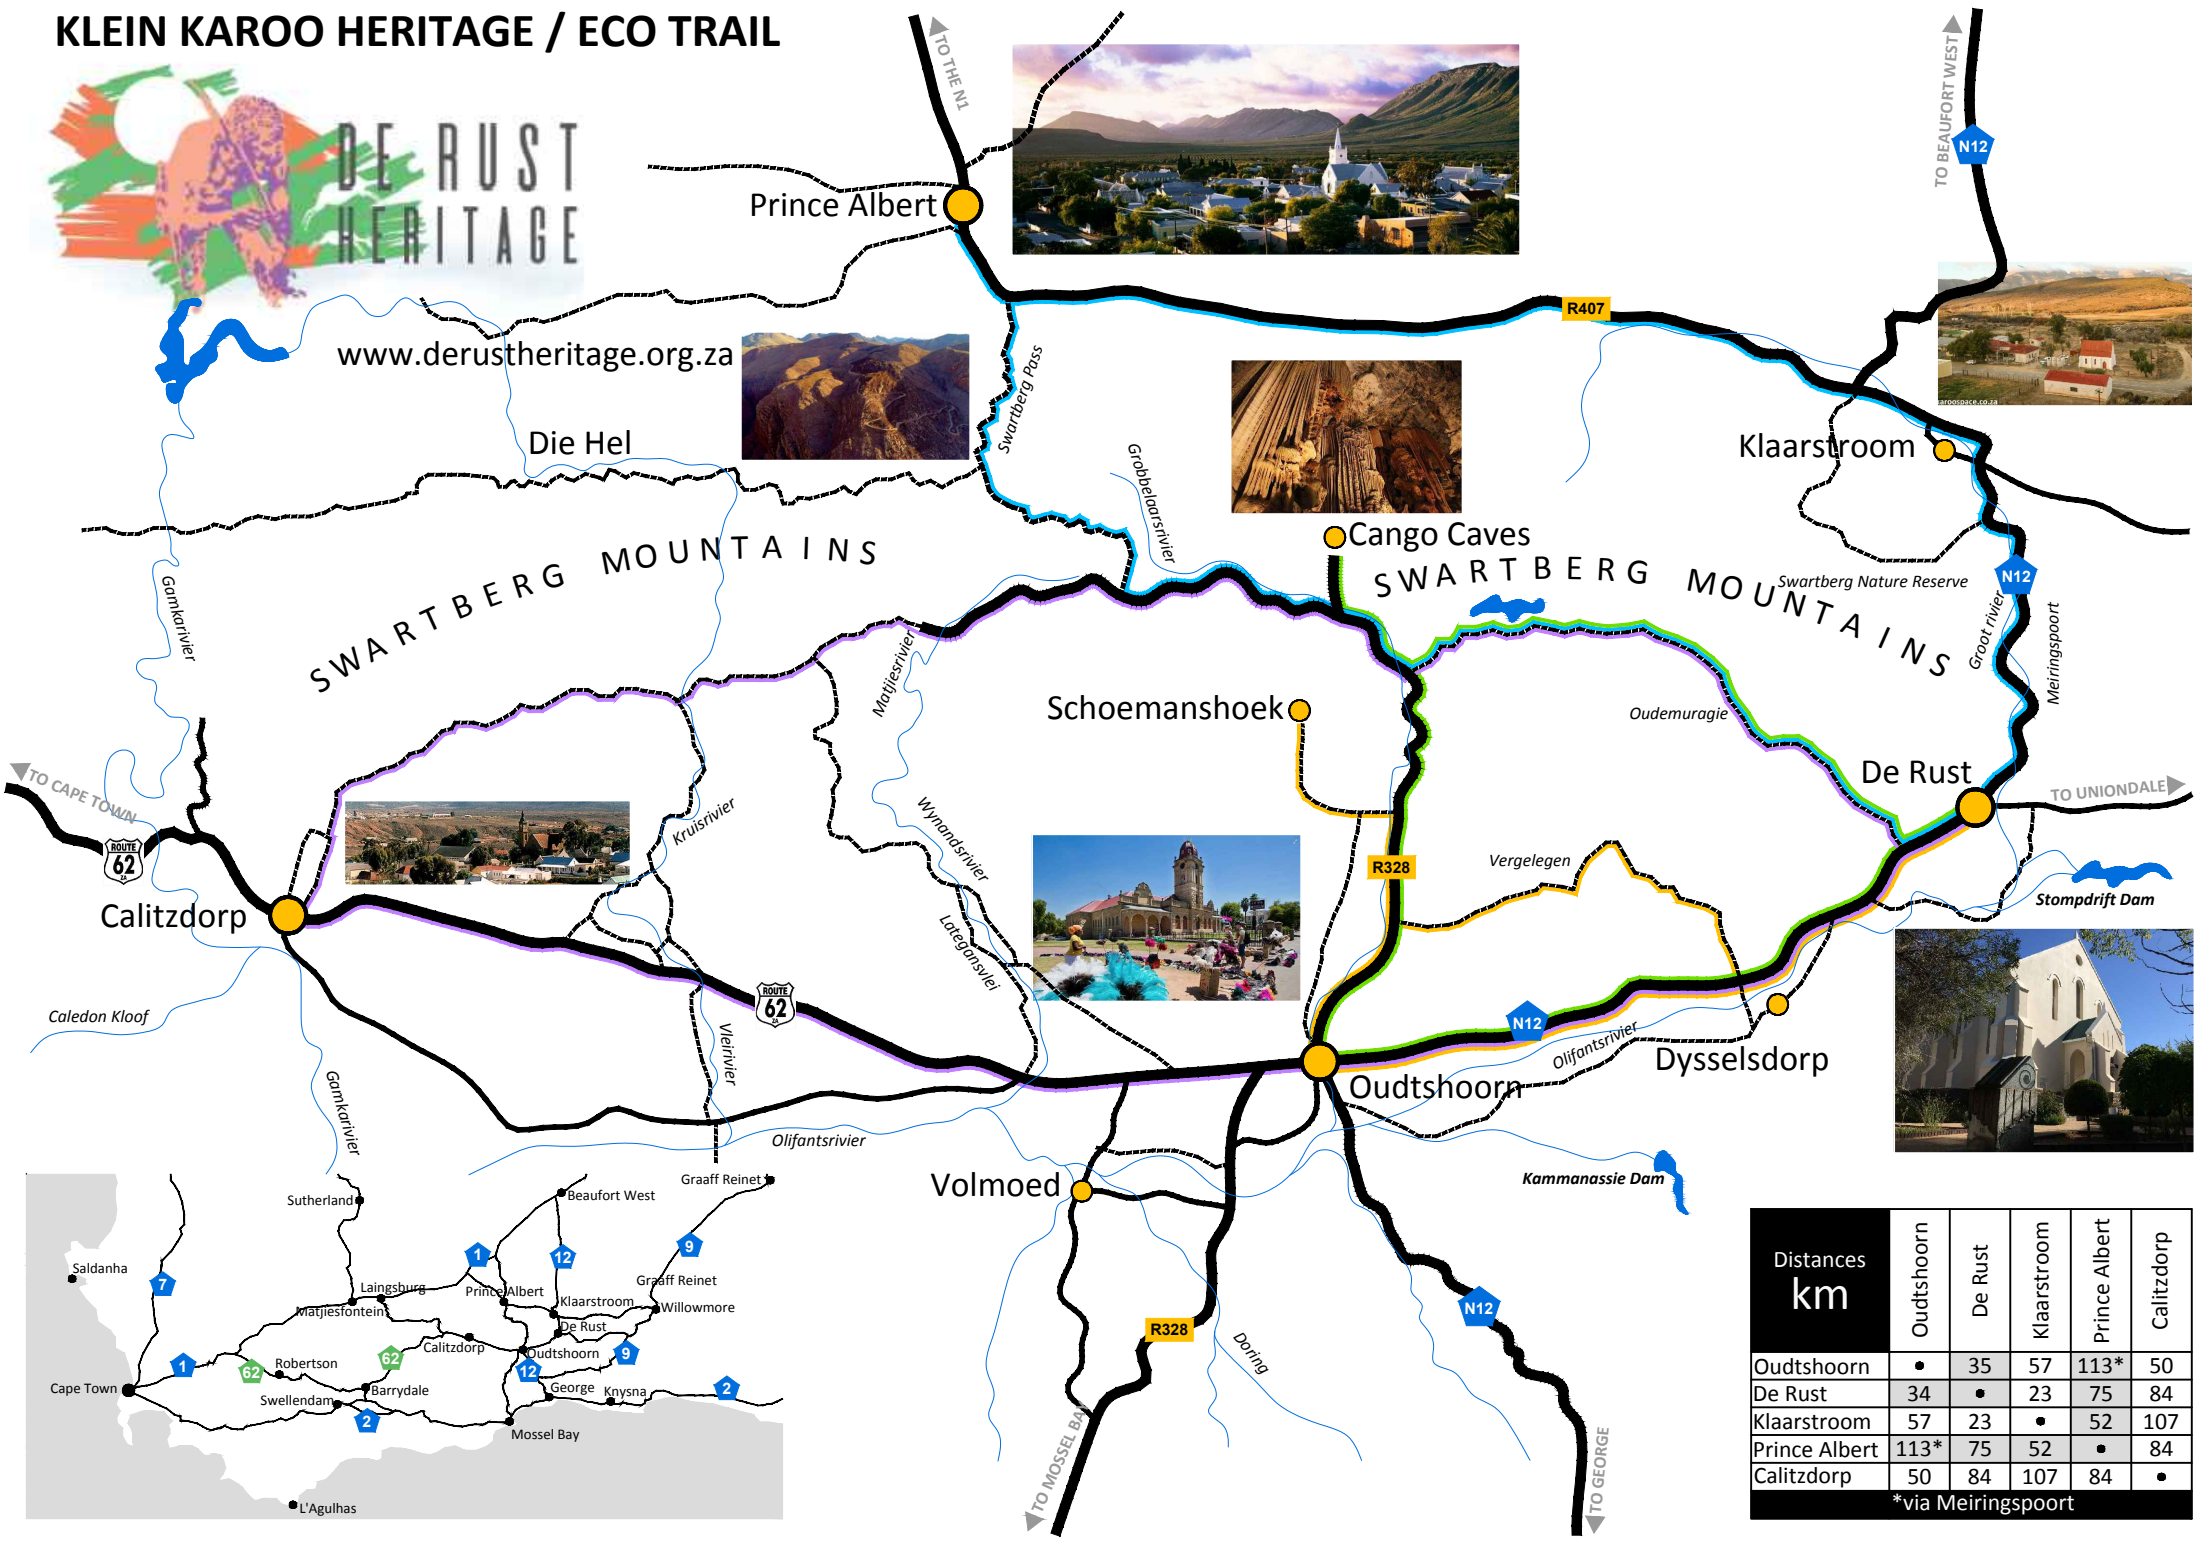

# KLEIN KAROO HERITAGE / ECO TRAIL

[www.derustheritage.org.za](http://www.derustheritage.org.za)

Distances km	Oudtshoorn	De Rust	Klaarstroom	Prince Albert	Calitzdorp
Oudtshoorn	•	35	57	113*	50
De Rust	34	•	23	75	84
Klaarstroom	57	23	•	52	107
Prince Albert	113*	75	52	•	84
Calitzdorp	50	84	107	84	•

\*via Meiringspoort